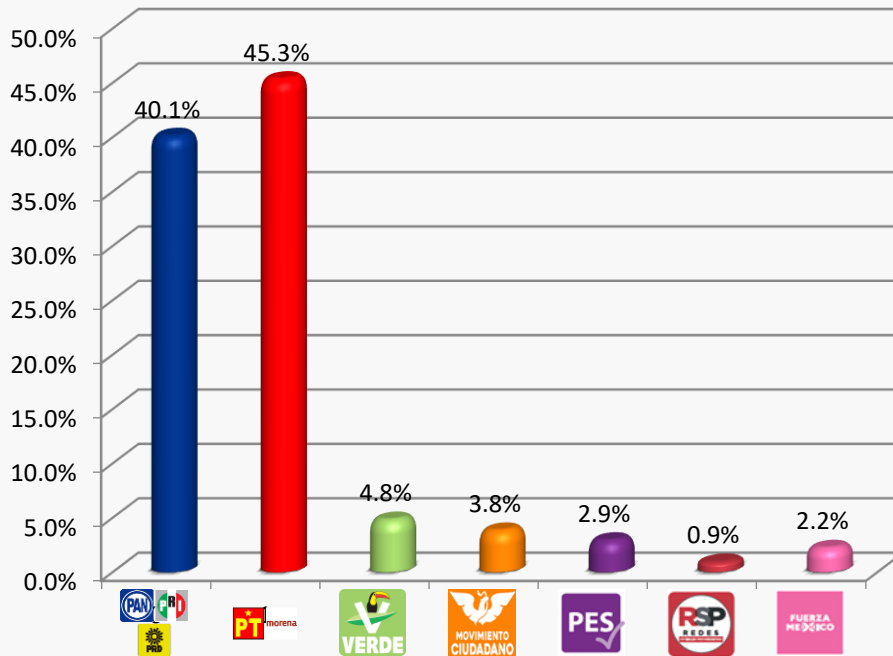

Elección de Gobernador

Estado de MICHOACÁN

Conteo Rápido

% de Votación

Logo	Candidato	%
	CARLOS HERRERA TELLO	40.1
	ALFREDO RAMÍREZ BEDOLLA	45.3
	JUAN ANTONIO MAGAÑA DE LA MORA	4.8
	MERCEDES CALDERÓN GARCÍA	3.8
	HIPÓLITO MORA CHÁVEZ	2.9
	ALBERTO ABRAHAM SÁNCHEZ MARTÍNEZ	0.9
	CRISTÓBAL ÁRIAS SOLÍS	2.2

Margen de Error Porcentajes: 1.6%
Votos Nulos: 3.5%

Hora de Corte: 02:57:29 p. m.
Muestra Recibida: 242 Secciones